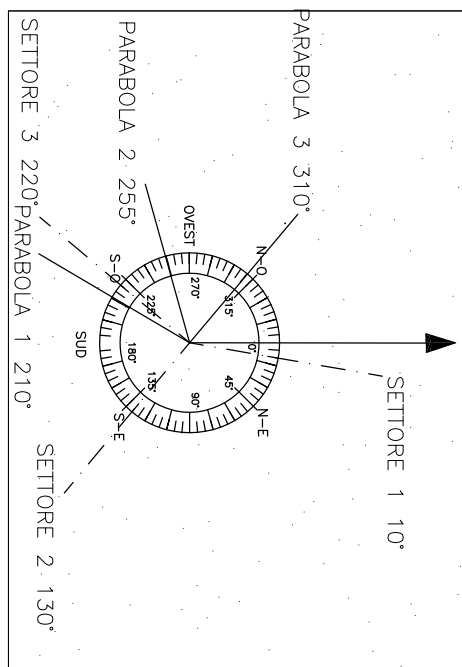

### Piazzale in Asfalto

Vista A

### Campetto di Calcio

 		Descrizione: <b>PIANTA STATO DI PROGETTO</b>	
Nome Sito: <b>PALAINA</b>	Cod. Sito: <b>1639</b>	Progettista: Ing. Fabrizio Broconi	Scala: <b>1:100</b>
Comune: <b>Palainà</b>	1° vers.: 27.03.12	Disegnatore PM: .	Formato: <b>A3</b>
Indirizzo: <b>Piazza del Mercato</b>	2° vers.: 17.04.12	Disegnatore PE: .	TLH3G11SMM1126PC20-00-005